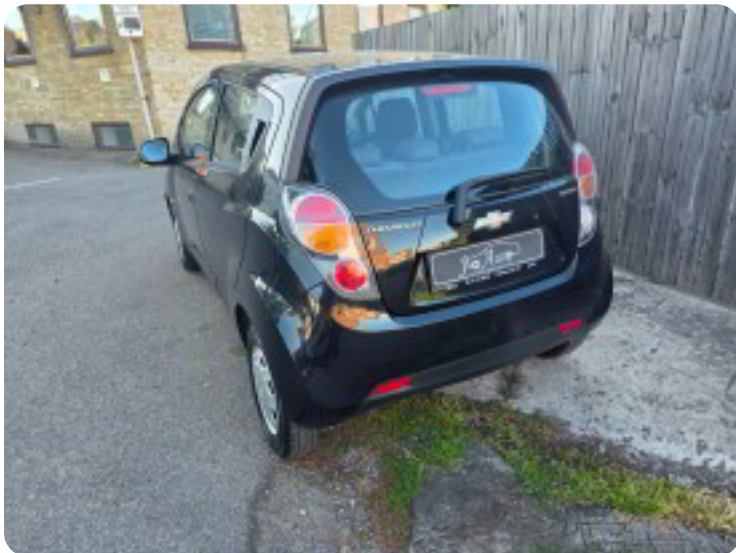

0-100 km/t
15,5 sek

Tophastighed
154 km/t

Drivmiddel
Benzin

Trækjul
Forhjul

Tank
35 l

Grøn ejeravgift
DKK 920,- / årligt

Geartype
Manuelt gear

Gear
5 gear

Chevrolet Spark

LT

DKK 24.990,-

Kontantpris

Beskrivelse af Chevrolet Spark

el-ruder, fjernb. centrallås, sædevarme, el-sidespejle, splitbagsæde, bagagerumsdækken, stofindtræk, højdejust. førersæde, cd/radio, 4 airbags, esp. Regulær lille økonomisk bil. En bil man sætter sig ind i, ikke en bil man sætter sig ned i .. Salgsafdelingen direkte Bjørn 20141011

Billeder (7)

Udstyrsliste (11)

4

4 airbags

b

bagagerumsdækken

C

CD/radio